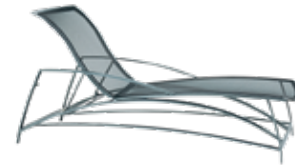

2940-7000 ADJUSTABLE CHAISE
W 29 • DN 82 • UP 43 • SH 16 • AH 21